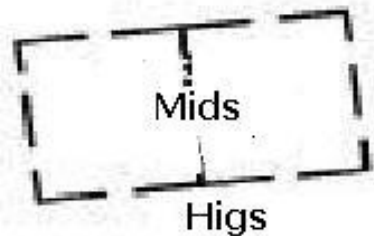

Lows:

PLANTA DE ESCENARIO

6 mezclas para monitores
PA stereo 3 vías activo

Lows: